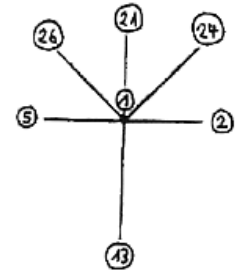

Ashi Barai rechts

Heiko Dachi Shuto Uchi

links vor 90° Sanchin Dachi Uchi Uke

KIAI

Heiko Dachi Shuto Uchi

Ashi Barai links

Gyaku Zuki

Harai Uke

Ura Ken Uchi

nach vorn absetzen Zenkutsu Dachi Empi Uchi

Nae Geri

links zurück 90° Zenkutsu Dachi

Yama Zuki

linken Fuß heranziehen Kusubi Dachi

rechts zurück 45° Zenkutsu Dachi

rechts zurück 45° Zenkutsu Dachi

Yama Zuki

"Yame"

Schnitt-diagramm.